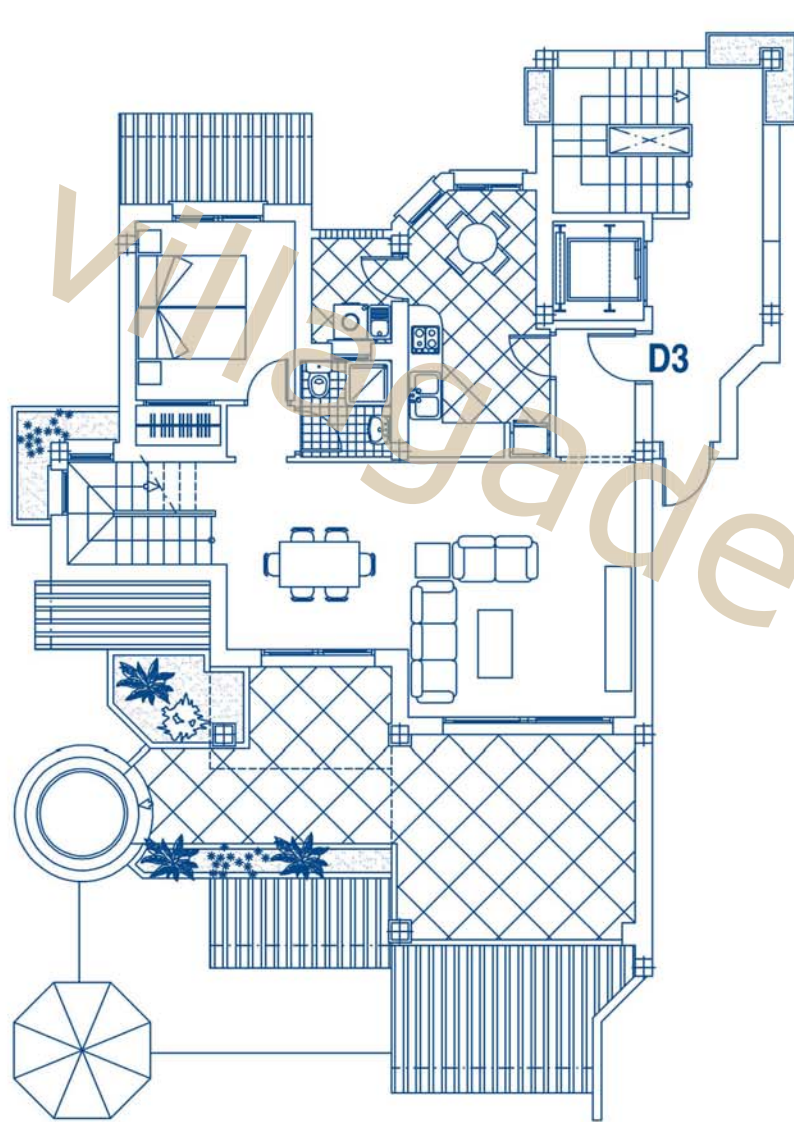

URCOSA S.L.

Partida de la Olla de Altea,
Crta. Nacional 332, Km. 160,5. 03590 Altea (Alicante)
Tel.: 902 100 209

BLOQUE TIPO
PLANTA SEGUNDA
(DÚPLEX)
Vivienda Tipo D3

PLANTA INFERIOR

PLANTA SUPERIOR

BLOQUE TIPO
PLANTA SEGUNDA (DÚPLEX)
Vivienda Tipo D3

**Superficies
Construidas Aprox.**

Vivienda	133,46 m ²
Terraza Cubierta	21,65 m ²
E. Comunes	18,05 m ²
Terraza Descubierta	20,33 m ²
Total Vivienda	193,49 m²
Superficie Útil Aprox.	
Incluida Terraza Cubierta	128,30 m ²