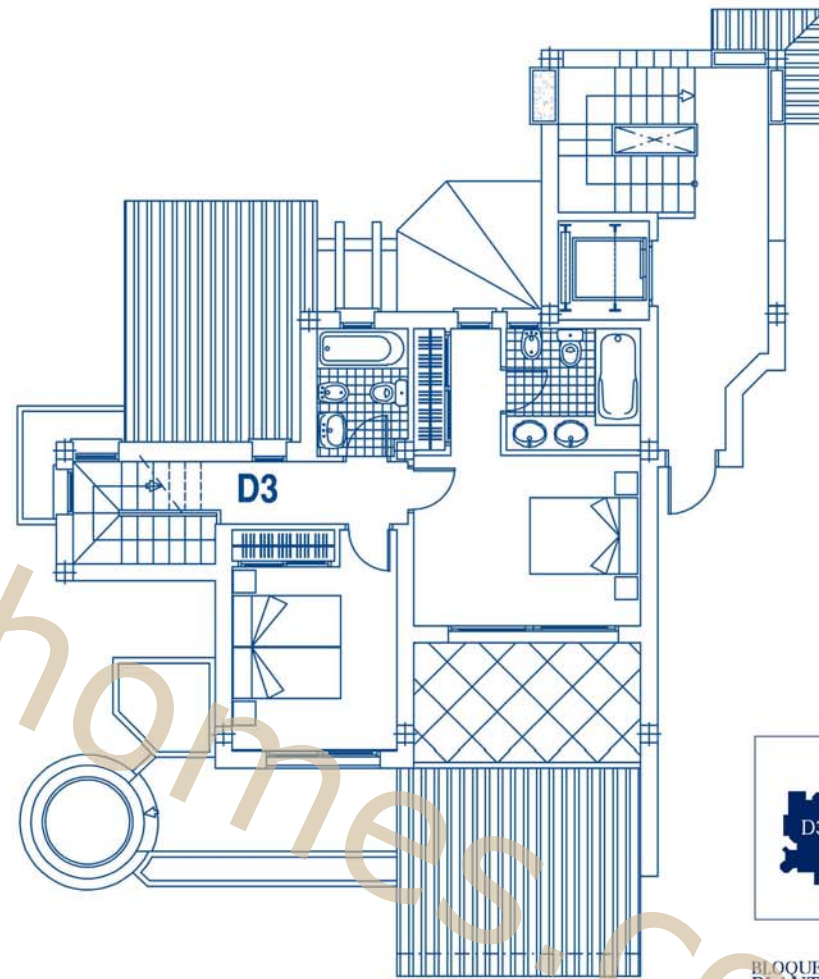

URCOSA S.L.

Partida de la Olla de Altea,
Crta. Nacional 332, Km. 160,5. 03590 Altea (Alicante)
Tel.: 902 100 209

BLOQUE TIPO
PLANTA SEGUNDA
(DÚPLEX)
Vivienda Tipo D3

PLANTA INFERIOR

PLANTA SUPERIOR

BLOQUE TIPO
PLANTA SEGUNDA (DÚPLEX)
Vivienda Tipo D3

**Superficies
Construidas Aprox.**

Vivienda	133,46 m ²
Terraza Cubierta	21,65 m ²
E. Comunes	18,05 m ²
Terraza Descubierta	20,33 m ²
Total Vivienda	193,49 m²
Superficie Útil Aprox.	
Incluida Terraza Cubierta	128,30 m ²