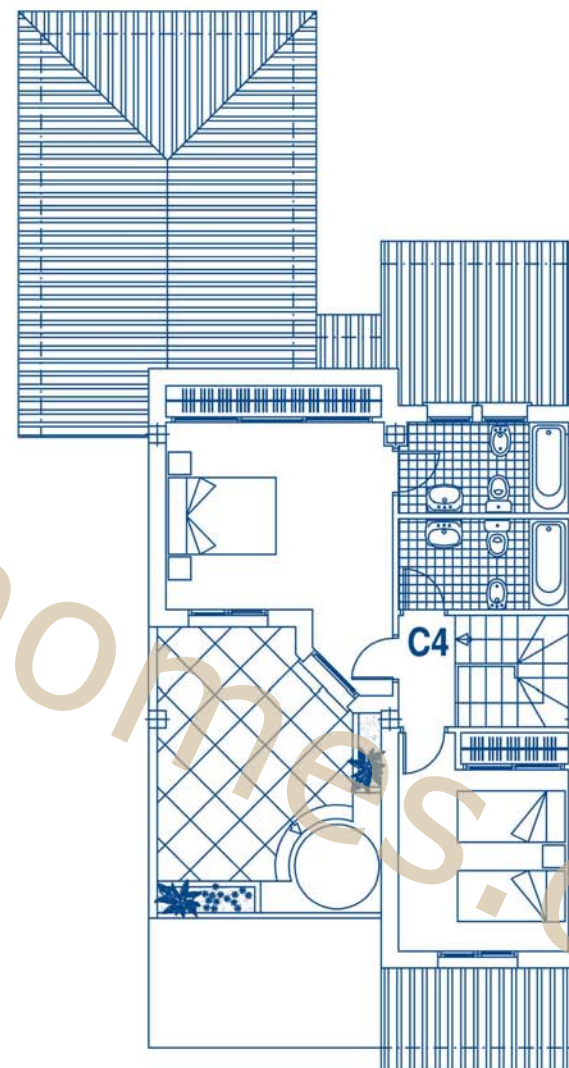

URCOSA S.L.

Partida de la Olla de Altea,  
Crta. Nacional 332, Km. 160,5. 03590 Altea (Alicante)  
Tel.: 902 100 209

BLOQUE TIPO  
PLANTA TERCERA  
(DÚPLEX)  
Vivienda Tipo C4

PLANTA INFERIOR

PLANTA SUPERIOR

BLOQUE TIPO  
PLANTA TERCERA (DÚPLEX)  
**Vivienda Tipo C4**

**Superficies  
Construidas Aprox.**

|                           |                             |
|---------------------------|-----------------------------|
| Vivienda                  | 128,86 m <sup>2</sup>       |
| Terraza Cubierta          | 11,87 m <sup>2</sup>        |
| E. Comunes                | 16,38 m <sup>2</sup>        |
| Terraza Descubierta       | 25,84 m <sup>2</sup>        |
| <b>Total Vivienda</b>     | <b>182,95 m<sup>2</sup></b> |
| Superficie Útil Aprox.    |                             |
| Incluida Terraza Cubierta | 114,08 m <sup>2</sup>       |