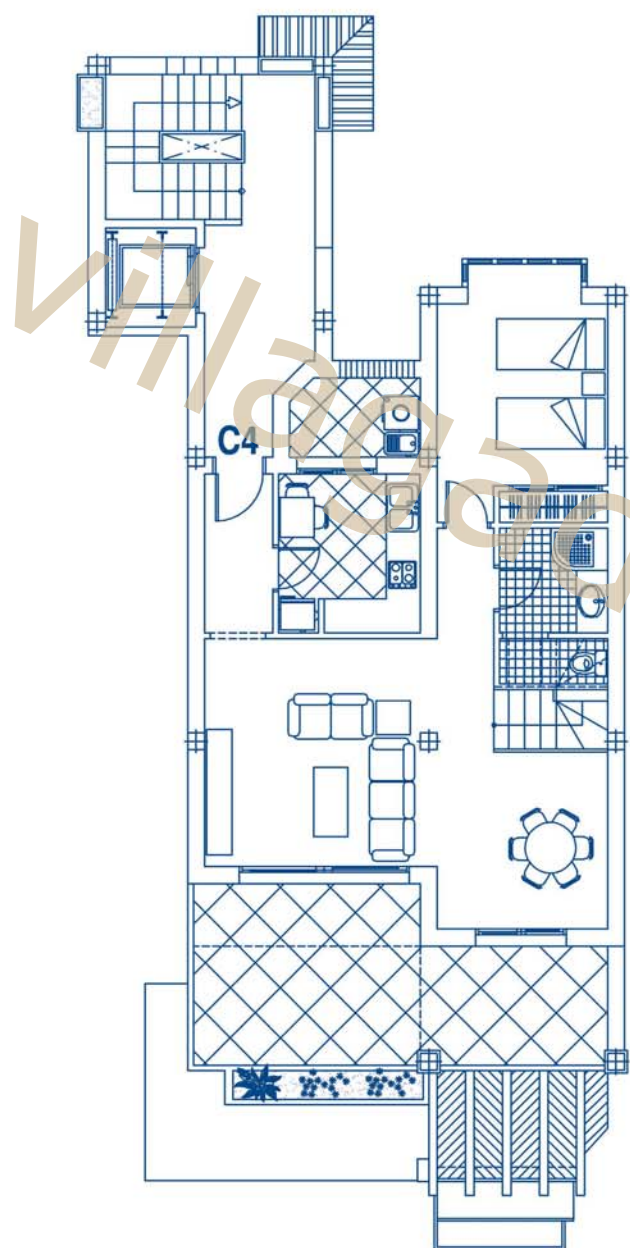

URCOSA S.L.

Partida de la Olla de Altea,  
Crta. Nacional 332, Km. 160,5. 03590 Altea (Alicante)  
Tel.: 902 100 209

BLOQUE TIPO  
PLANTA TERCERA  
(DÚPLEX)  
Vivienda Tipo C4

PLANTA INFERIOR

PLANTA SUPERIOR

BLOQUE TIPO  
PLANTA TERCERA (DÚPLEX)  
**Vivienda Tipo C4**

**Superficies  
Construidas Aprox.**

|                           |                             |
|---------------------------|-----------------------------|
| Vivienda                  | 128,86 m <sup>2</sup>       |
| Terraza Cubierta          | 11,87 m <sup>2</sup>        |
| E. Comunes                | 16,38 m <sup>2</sup>        |
| Terraza Descubierta       | 25,84 m <sup>2</sup>        |
| <b>Total Vivienda</b>     | <b>182,95 m<sup>2</sup></b> |
| Superficie Útil Aprox.    |                             |
| Incluida Terraza Cubierta | 114,08 m <sup>2</sup>       |