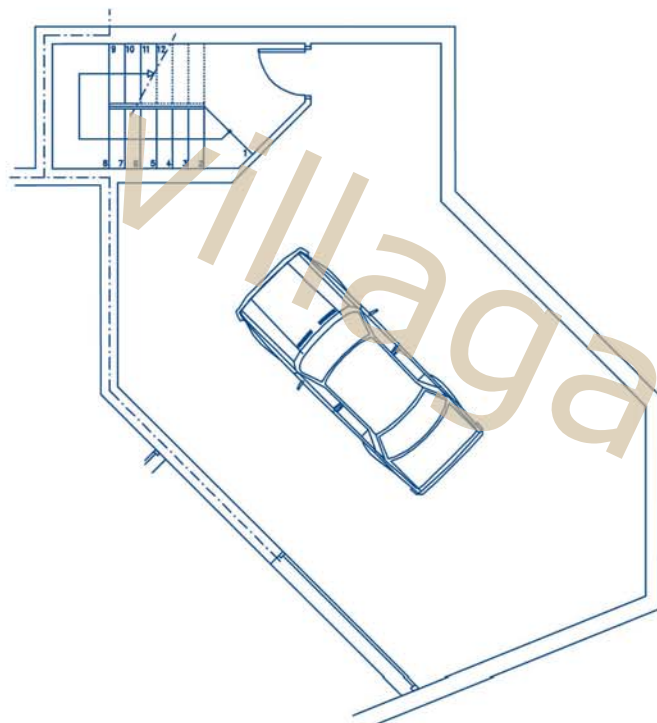

Escala 1/100

PLANTA GARAJE

URCOSA S.L.

Partida de la Olla de Altea,
Ctra. Nacional 332, Km. 160,5.
03590 Altea (Alicante)
Tel.: 902 100 209

BLOQUE TIPO

Adosado C5

Superficies Construidas Aprox.

Vivienda	194,80 m ²
Terraza Cubierta	33,80 m ²
Total Vivienda	228,60 m ²
Terraza Descubierta	50,30 m ²
Superficie Útil Aprox. Incluida Terraza Cubierta	198,23 m ²
Superficie Constr. Garaje	84,58 m ²

BLOQUE TIPO
ADOSADO C5

PLANTA BAJA

PLANTA ALTA

PLANTA BUHARDILLA