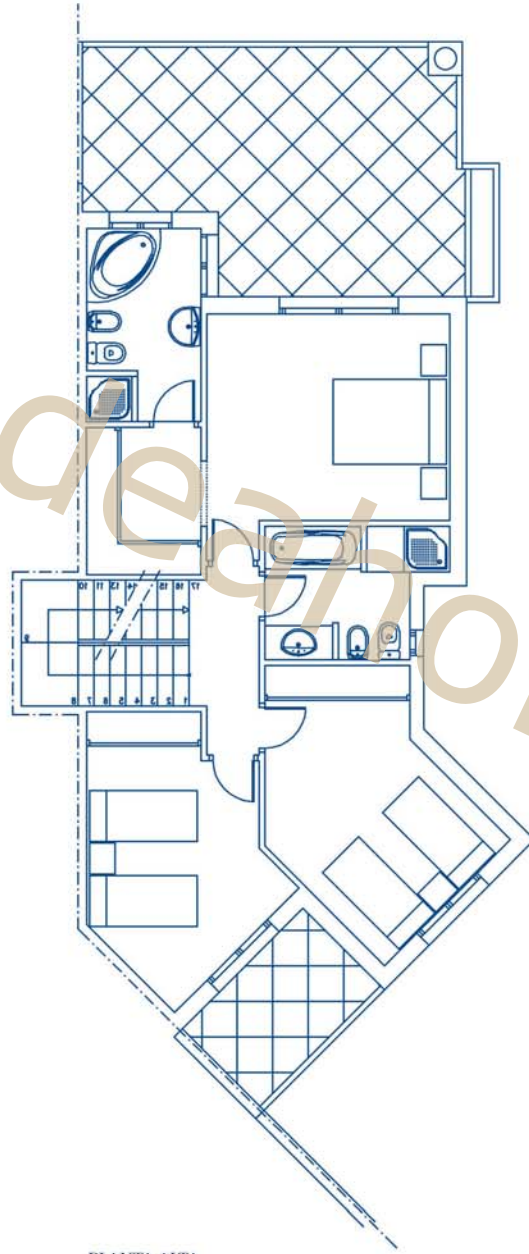

Escala 1/100

PLANTA GARAJE

URCOSA S.L.

Partida de la Olla de Altea,
Ctra. Nacional 332, Km. 160,5.
03590 Altea (Alicante)
Tel.: 902 100 209

BLOQUE TIPO

Adosado C5

Superficies Construidas Aprox.

Vivienda	194,80 m ²
Terraza Cubierta	33,80 m ²
Total Vivienda	228,60 m ²
Terraza Descubierta	50,30 m ²
Superficie Útil Aprox. Incluida Terraza Cubierta	198,23 m ²
Superficie Constr. Garaje	84,58 m ²

BLOQUE TIPO
ADOSADO C5

PLANTA BAJA

PLANTA ALTA

PLANTA BUHARDILLA