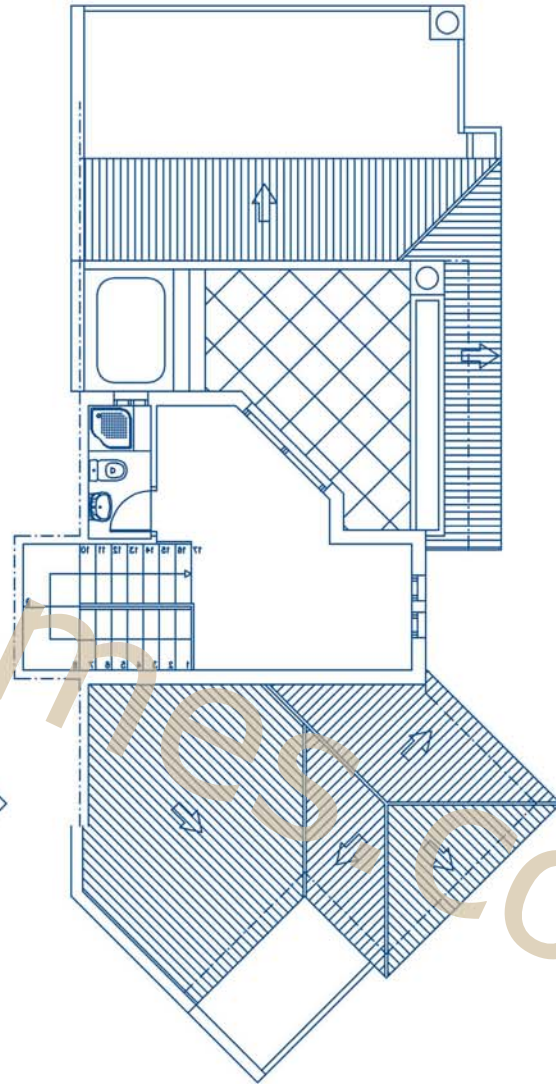

Escala 1/100

PLANTA GARAJE

URCOSA S.L.

Partida de la Olla de Altea,
Ctra. Nacional 332, Km. 160,5.
03590 Altea (Alicante)
Tel.: 902 100 209

BLOQUE TIPO

Adosado C5

Superficies Construidas Aprox.

Vivienda	194,80 m ²
Terraza Cubierta	33,80 m ²
Total Vivienda	228,60 m ²
Terraza Descubierta	50,30 m ²
Superficie Útil Aprox. Incluida Terraza Cubierta	198,23 m ²
Superficie Constr. Garaje	84,58 m ²

BLOQUE TIPO
ADOSADO C5

PLANTA BAJA

PLANTA ALTA

PLANTA BUHARDILLA