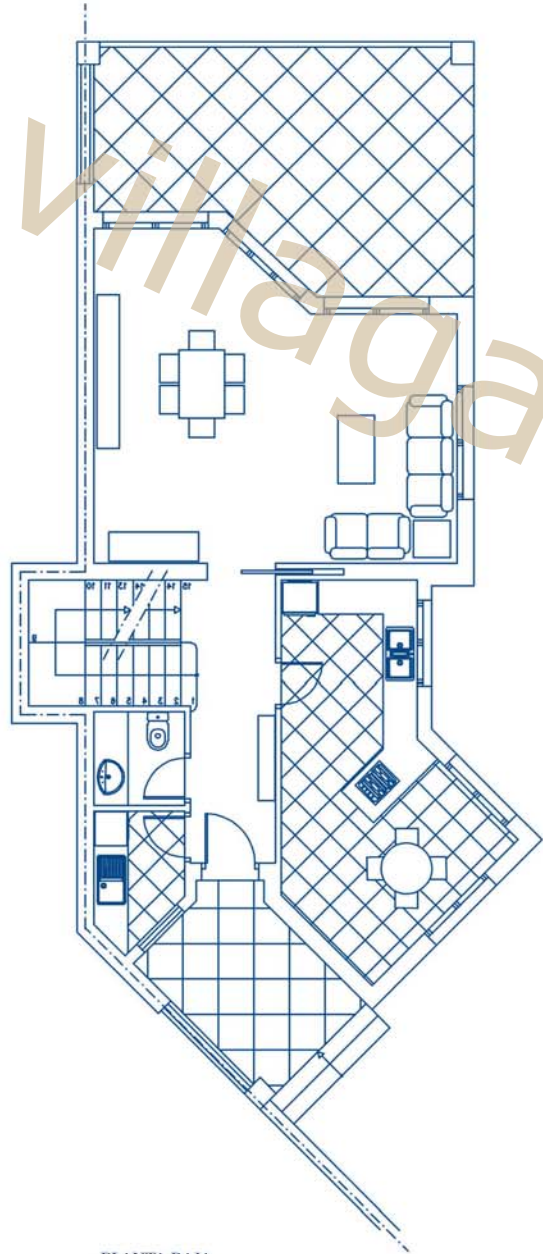

Escala 1/100

PLANTA GARAJE

URCOSA S.L.

Partida de la Olla de Altea,
Ctra. Nacional 332, Km. 160,5.
03590 Altea (Alicante)
Tel.: 902 100 209

BLOQUE TIPO

Adosado C5

Superficies Construidas Aprox.

Vivienda	194,80 m ²
Terraza Cubierta	33,80 m ²
Total Vivienda	228,60 m ²
Terraza Descubierta	50,30 m ²
Superficie Útil Aprox. Incluida Terraza Cubierta	198,23 m ²
Superficie Constr. Garaje	84,58 m ²

BLOQUE TIPO
ADOSADO C5

PLANTA BAJA

PLANTA ALTA

PLANTA BUHARDILLA