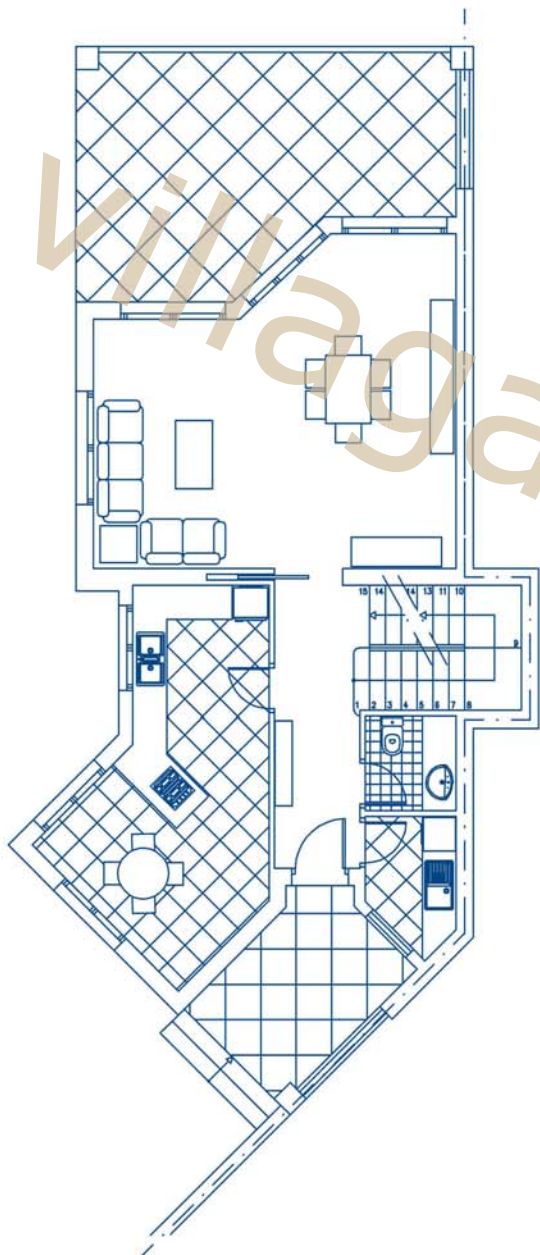

URCOSA S.L.

Partida de la Olla de Altea,  
Ctra. Nacional 332, Km. 160,5.  
03590 Altea (Alicante)  
Tel.: 902 100 209

BLOQUE TIPO

## Adosado C4

### Superficies Construidas Aprox.

Vivienda	194,80 m <sup>2</sup>
Terraza Cubierta	33,80 m <sup>2</sup>
Total Vivienda	228,60 m <sup>2</sup>
Terraza Descubierta	50,30 m <sup>2</sup>
Superficie Útil Aprox. Incluida Terraza Cubierta	198,23 m <sup>2</sup>
Superficie Aprox. Pérgola	40,00 m <sup>2</sup>

BLOQUE TIPO  
ADOSADO C4  
Pérgola

PLANTA BAJA

PLANTA ALTA

PLANTA BUHARDILLA