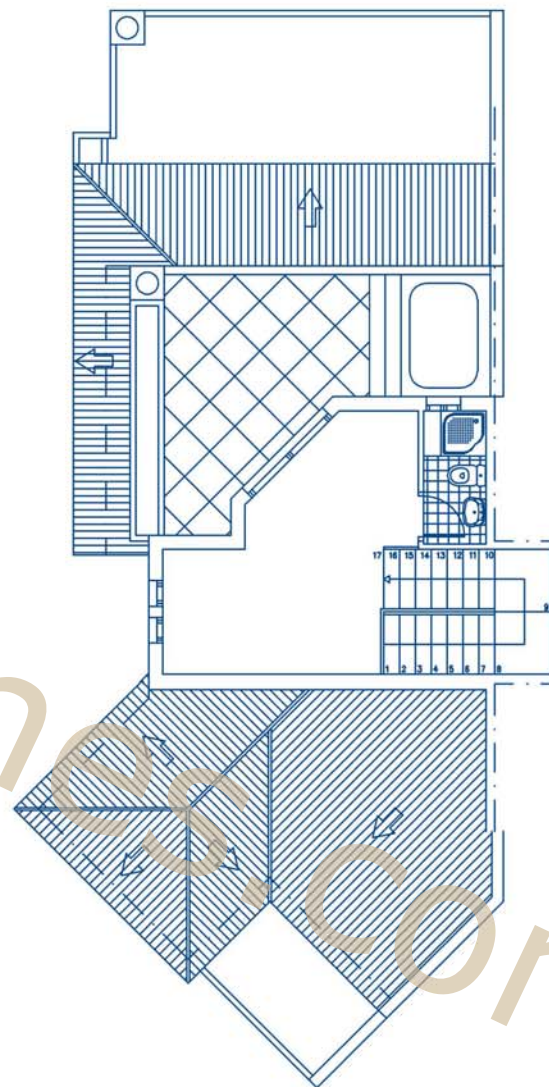

### Superficies Construidas Aprox.

Vivienda	194,80 m <sup>2</sup>
Terraza Cubierta	33,80 m <sup>2</sup>
Total Vivienda	228,60 m <sup>2</sup>
Terraza Descubierta	50,30 m <sup>2</sup>
Superficie Útil Aprox. Incluida Terraza Cubierta	198,23 m <sup>2</sup>
Superficie Aprox. Pérgola	40,00 m <sup>2</sup>

BLOQUE TIPO  
ADOSADO C4  
Pérgola

PLANTA BAJA

PLANTA ALTA

PLANTA BUHARDILLA