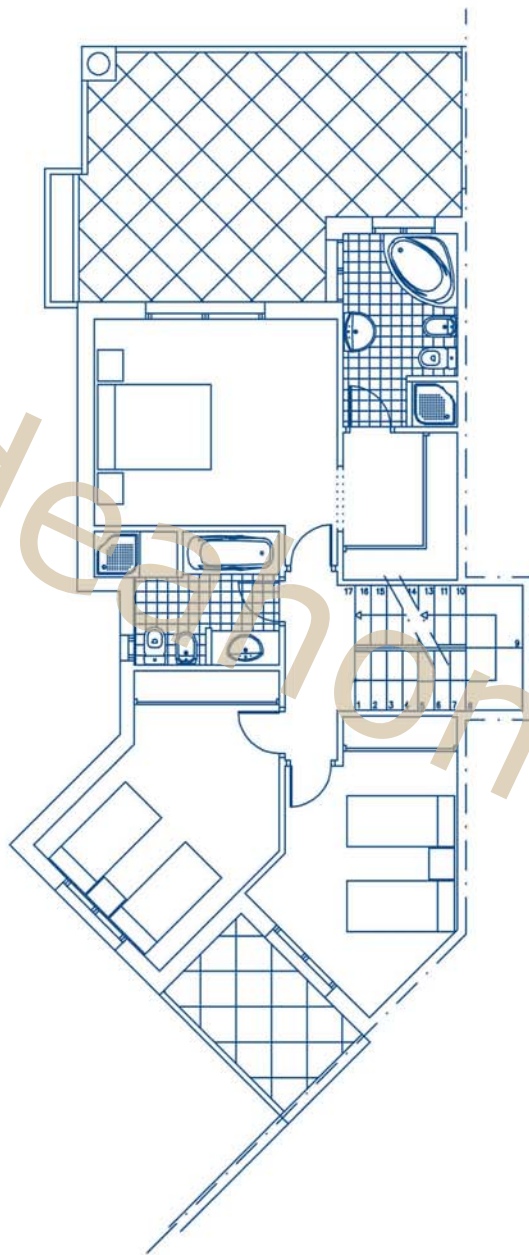

### Superficies Construidas Aprox.

Vivienda	194,80 m <sup>2</sup>
Terraza Cubierta	33,80 m <sup>2</sup>
Total Vivienda	228,60 m <sup>2</sup>
Terraza Descubierta	50,30 m <sup>2</sup>
Superficie Útil Aprox. Incluida Terraza Cubierta	198,23 m <sup>2</sup>
Superficie Aprox. Pérgola	40,00 m <sup>2</sup>

BLOQUE TIPO  
ADOSADO C4  
Pérgola

PLANTA BAJA

PLANTA ALTA

PLANTA BUHARDILLA