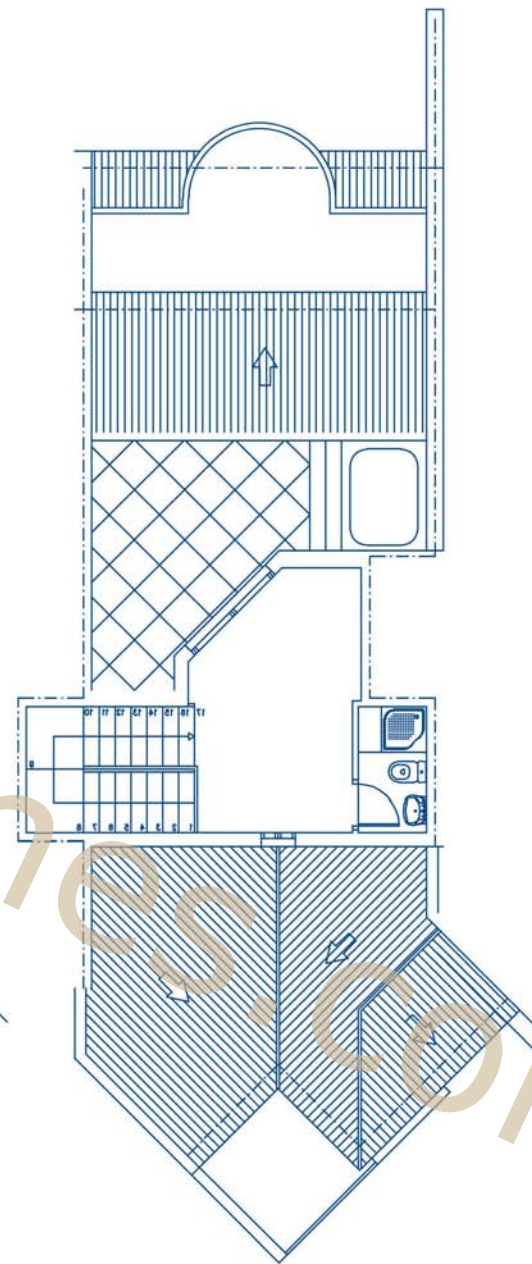

Escala 1/100

PLANTA GARAJE

URCOSA S.L.

Partida de la Olla de Altea,
Ctra. Nacional 332, Km. 160,5.
03590 Altea (Alicante)
Tel.: 902 100 209

BLOQUE TIPO

Adosado B6

Superficies Construidas Aprox.

Vivienda	191,31 m ²
Terraza Cubierta	26,03 m ²
Total Vivienda	217,34 m ²
Terraza Descubierta	40,66 m ²
Superficie Útil Aprox. Incluida Terraza Cubierta	186,64 m ²
Superficie Constr. Garaje	52,94 m ²

BLOQUE TIPO
ADOSADO B6

PLANTA BAJA

PLANTA ALTA

PLANTA BUHARDILLA