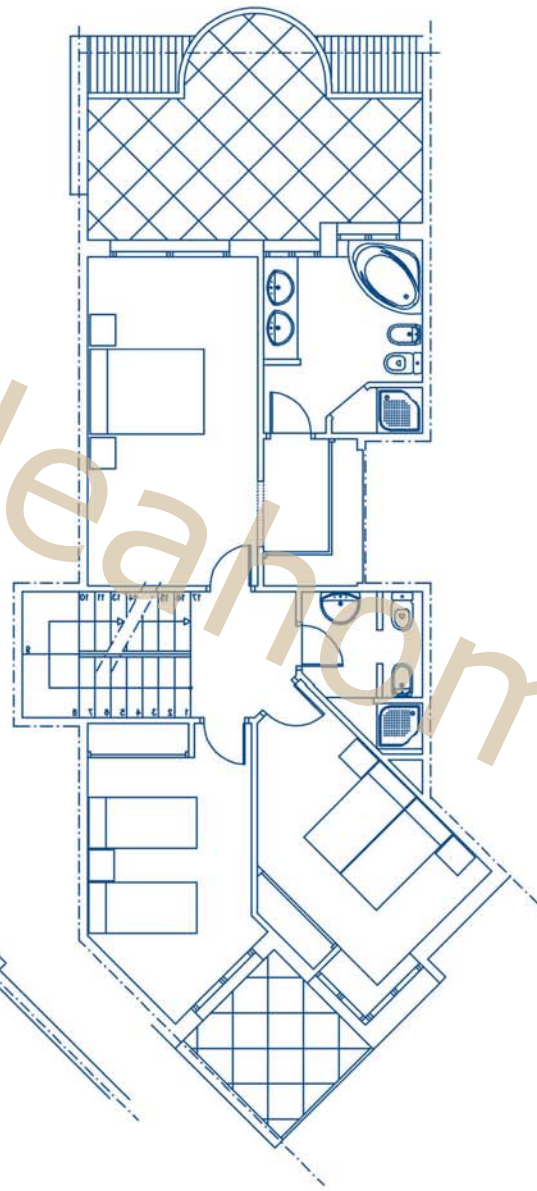

Escala 1/100

PLANTA GARAJE

URCOSA S.L.

Partida de la Olla de Altea,
Ctra. Nacional 332, Km. 160,5.
03590 Altea (Alicante)
Tel.: 902 100 209

BLOQUE TIPO

Adosado B6

Superficies Construidas Aprox.

Vivienda	191,31 m ²
Terraza Cubierta	26,03 m ²
Total Vivienda	217,34 m ²
Terraza Descubierta	40,66 m ²
Superficie Útil Aprox. Incluida Terraza Cubierta	186,64 m ²
Superficie Constr. Garaje	52,94 m ²

BLOQUE TIPO
ADOSADO B6

PLANTA BAJA

PLANTA ALTA

PLANTA BUHARDILLA