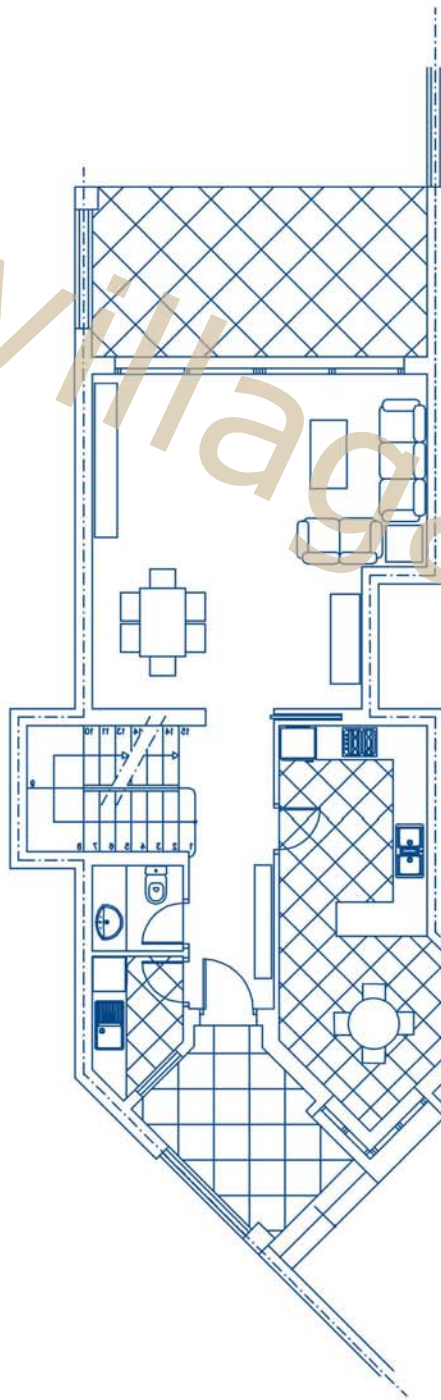

Escala 1/100

PLANTA GARAJE

URCOSA S.L.

Partida de la Olla de Altea,
Ctra. Nacional 332, Km. 160,5.
03590 Altea (Alicante)
Tel.: 902 100 209

BLOQUE TIPO

Adosado B6

Superficies Construidas Aprox.

Vivienda	191,31 m ²
Terraza Cubierta	26,03 m ²
Total Vivienda	217,34 m ²
Terraza Descubierta	40,66 m ²
Superficie Útil Aprox. Incluida Terraza Cubierta	186,64 m ²
Superficie Constr. Garaje	52,94 m ²

BLOQUE TIPO
ADOSADO B6

PLANTA BAJA

PLANTA ALTA

PLANTA BUHARDILLA