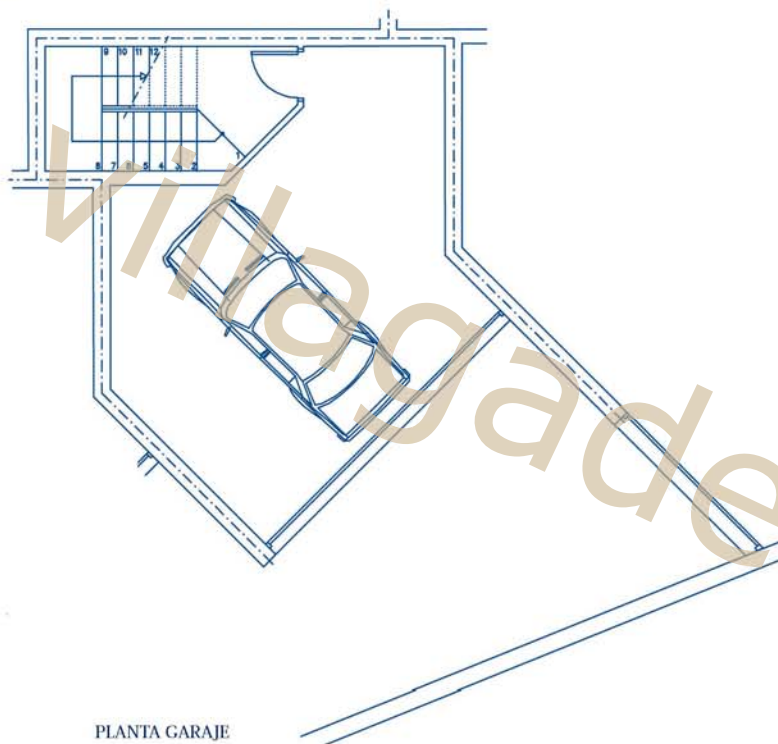

Escala 1/100

PLANTA GARAJE

URCOSA S.L.

Partida de la Olla de Altea,
Ctra. Nacional 332, Km. 160,5.
03590 Altea (Alicante)
Tel.: 902 100 209

BLOQUE TIPO

Adosado B6

Superficies Construidas Aprox.

Vivienda	191,31 m ²
Terraza Cubierta	26,03 m ²
Total Vivienda	217,34 m ²
Terraza Descubierta	40,66 m ²
Superficie Útil Aprox. Incluida Terraza Cubierta	186,64 m ²
Superficie Constr. Garaje	52,94 m ²

BLOQUE TIPO
ADOSADO B6

PLANTA BAJA

PLANTA ALTA

PLANTA BUHARDILLA