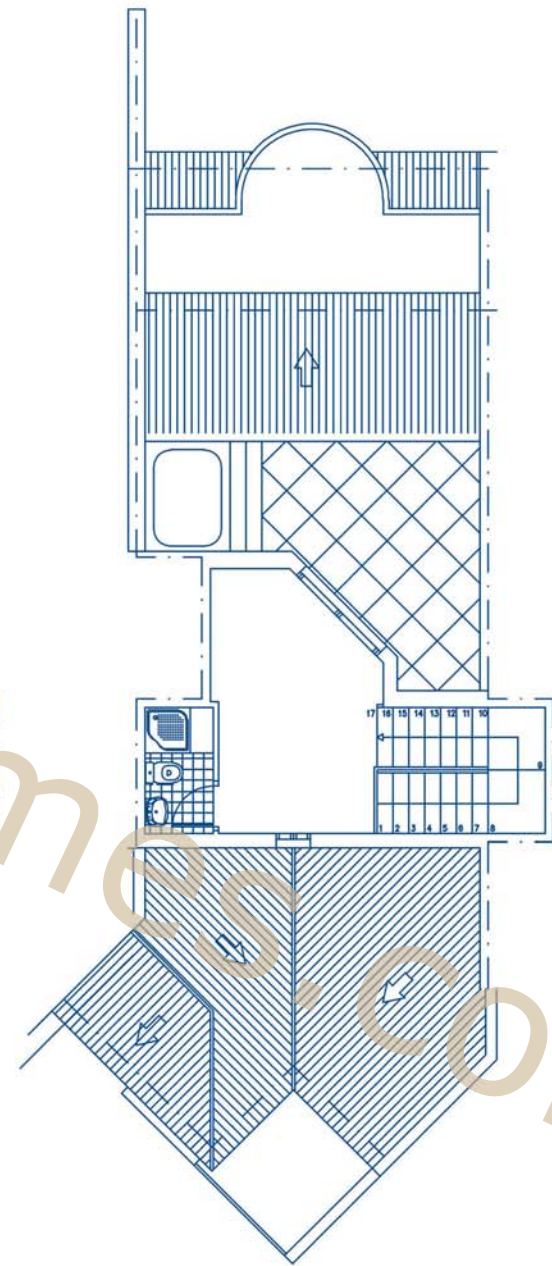

URCOSA S.L.

Partida de la Olla de Altea,
Ctra. Nacional 332, Km. 160,5.
03590 Altea (Alicante)
Tel.: 902 100 209

BLOQUE TIPO

Adosado B3

Superficies Construidas Aprox.

Vivienda	191,31 m ²
Terraza Cubierta	26,03 m ²
Total Vivienda	217,34 m ²
Terraza Descubierta	40,66 m ²
Superficie Útil Aprox. Incluida Terraza Cubierta	186,64 m ²
Superficie Aprox. Pérgola	40,00 m ²

BLOQUE TIPO
ADOSADO B3
Pérgola

PLANTA BAJA

PLANTA ALTA

PLANTA BUHARDILLA