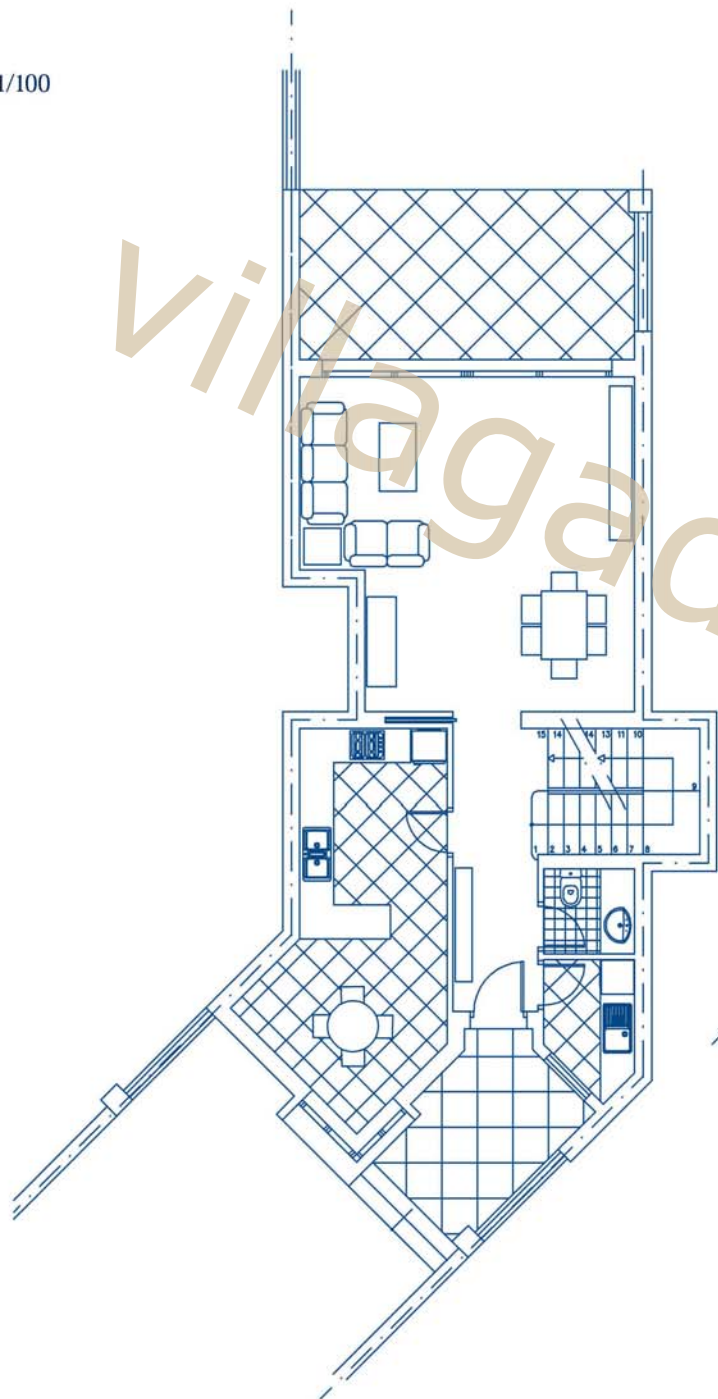

URCOSA S.L.

Partida de la Olla de Altea,
Ctra. Nacional 332, Km. 160,5.
03590 Altea (Alicante)
Tel.: 902 100 209

BLOQUE TIPO

Adosado B3

Superficies Construidas Aprox.

Vivienda	191,31 m ²
Terraza Cubierta	26,03 m ²
Total Vivienda	217,34 m ²
Terraza Descubierta	40,66 m ²
Superficie Útil Aprox. Incluida Terraza Cubierta	186,64 m ²
Superficie Aprox. Pérgola	40,00 m ²

BLOQUE TIPO
ADOSADO B3
Pérgola

PLANTA BAJA

PLANTA ALTA

PLANTA BUHARDILLA