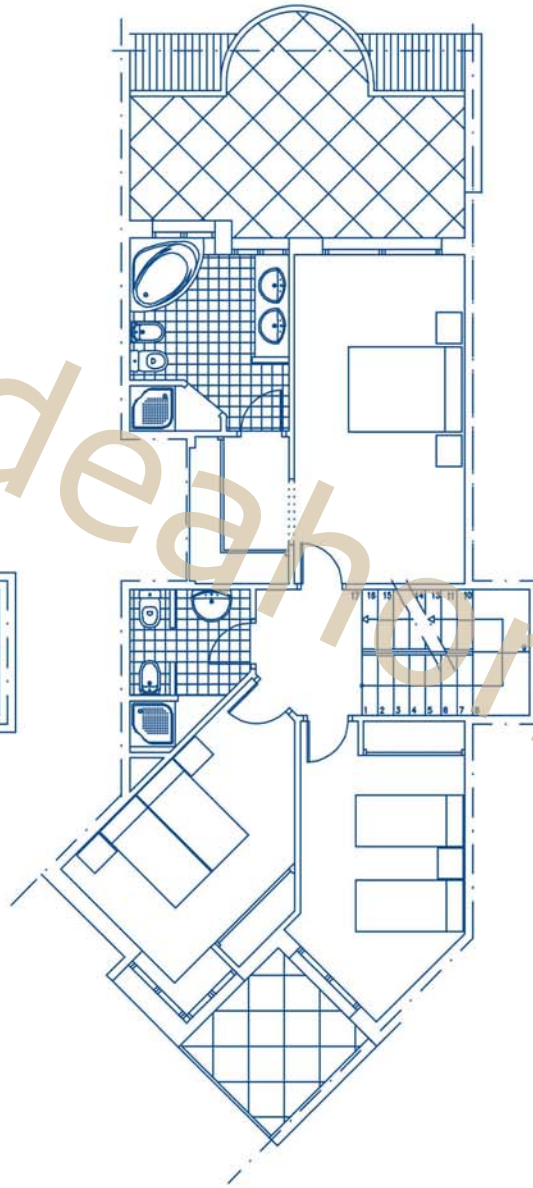

URCOSA S.L.

Partida de la Olla de Altea,
Ctra. Nacional 332, Km. 160,5.
03590 Altea (Alicante)
Tel.: 902 100 209

BLOQUE TIPO

Adosado B3

Superficies Construidas Aprox.

Vivienda	191,31 m ²
Terraza Cubierta	26,03 m ²
Total Vivienda	217,34 m ²
Terraza Descubierta	40,66 m ²
Superficie Útil Aprox. Incluida Terraza Cubierta	186,64 m ²
Superficie Aprox. Pérgola	40,00 m ²

BLOQUE TIPO
ADOSADO B3
Pérgola

PLANTA BAJA

PLANTA ALTA

PLANTA BUHARDILLA