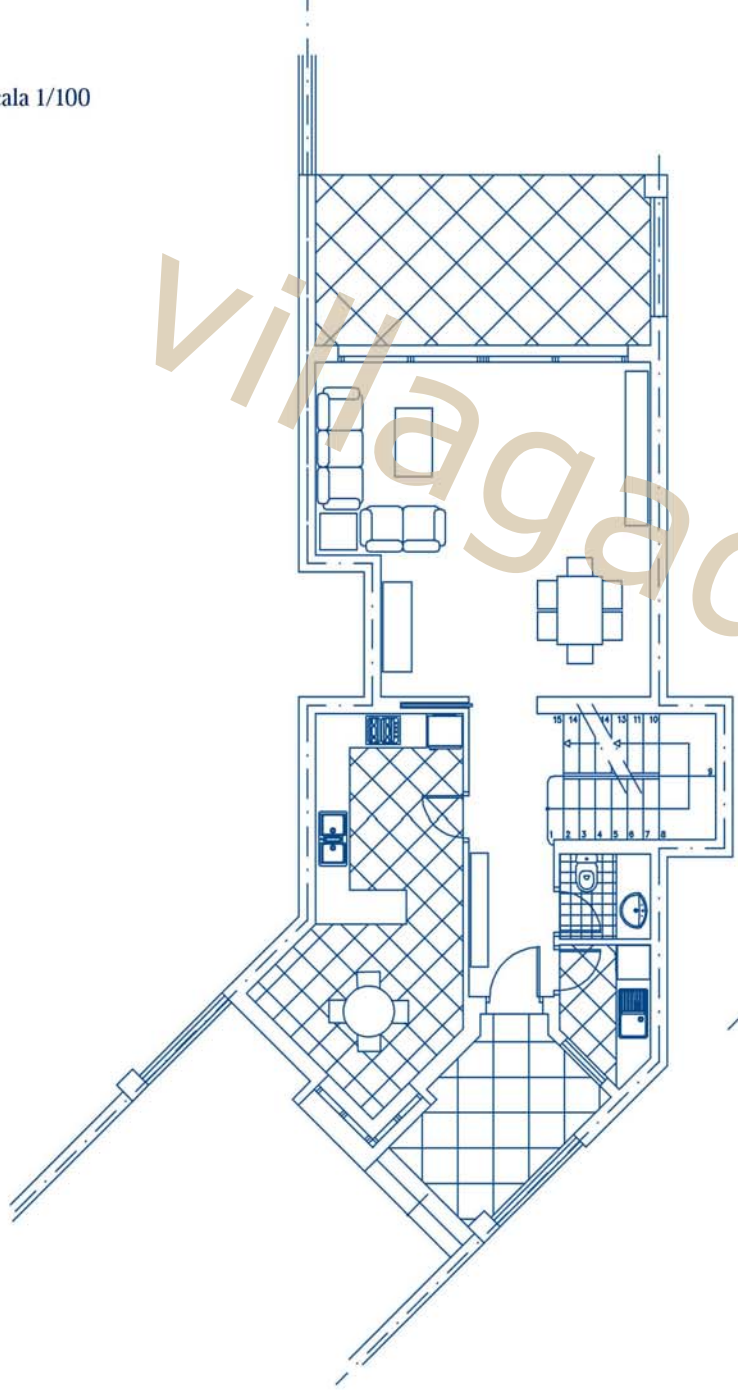

PLANTA BAJA