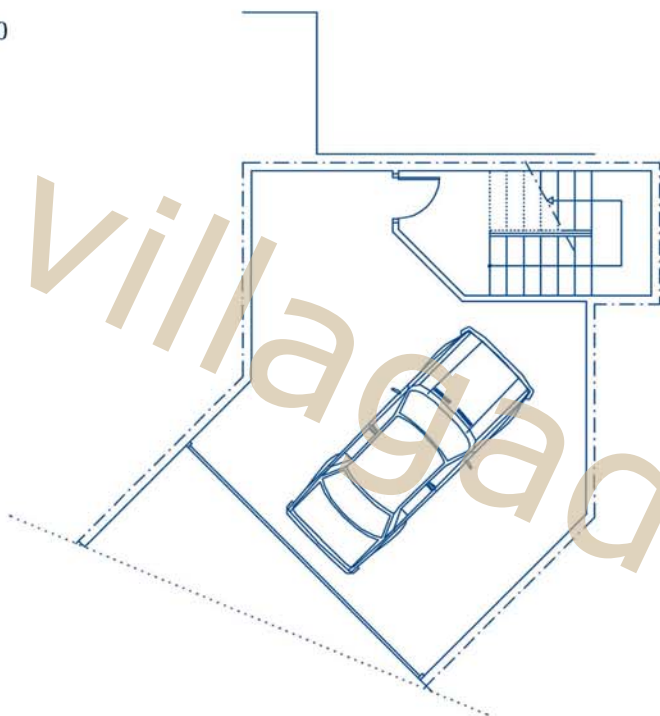

Escala 1/100

PLANTA GARAJE

URCOSA S.L.

Partida de la Olla de Altea,  
Ctra. Nacional 332, Km. 160,5.  
03590 Altea (Alicante)  
Tel.: 902 100 209

BLOQUE TIPO

### Adosado B2

#### Superficies Construidas Aprox.

Vivienda	191,31 m <sup>2</sup>
Terraza Cubierta	26,03 m <sup>2</sup>
Total Vivienda	217,34 m <sup>2</sup>
Terraza Descubierta	40,66 m <sup>2</sup>
Superficie Útil Aprox. Incluida Terraza Cubierta	186,64 m <sup>2</sup>
Superficie Constr. Garaje	71,12 m <sup>2</sup>

BLOQUE TIPO  
ADOSADO B2  
Garaje

PLANTA BAJA

PLANTA ALTA

PLANTA BUHARDILLA