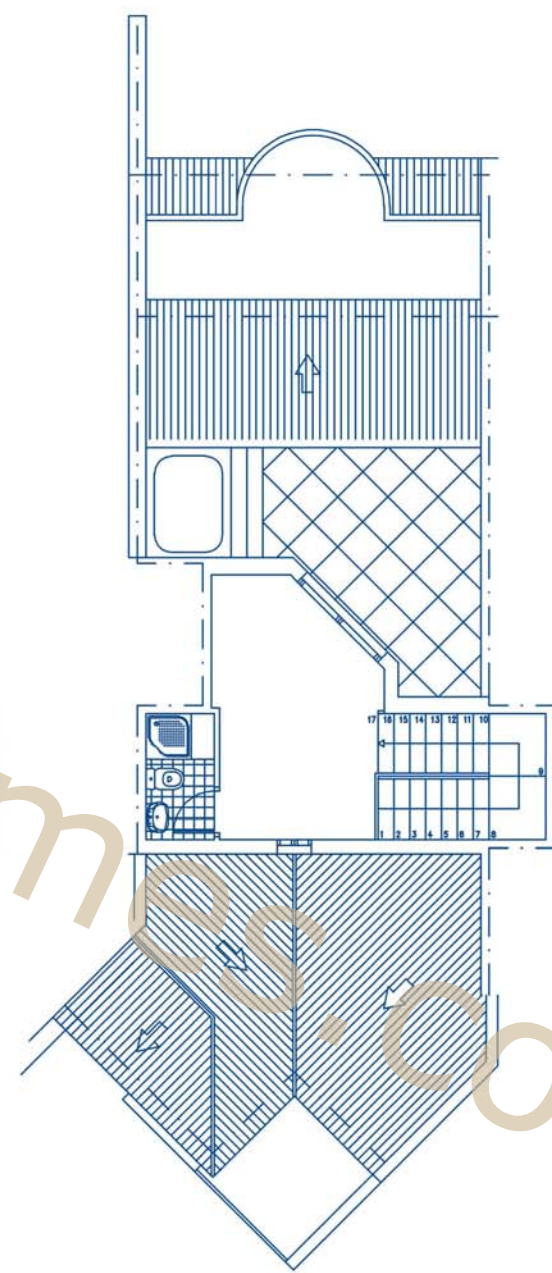

#### Superficies Construidas Aprox.

Vivienda	191,31 m <sup>2</sup>
Terraza Cubierta	26,03 m <sup>2</sup>
Total Vivienda	217,34 m <sup>2</sup>
Terraza Descubierta	40,66 m <sup>2</sup>
Superficie Útil Aprox. Incluida Terraza Cubierta	186,64 m <sup>2</sup>
Superficie Constr. Garaje	71,12 m <sup>2</sup>

BLOQUE TIPO  
ADOSADO B2  
Garaje

PLANTA BAJA

PLANTA ALTA

PLANTA BUHARDILLA