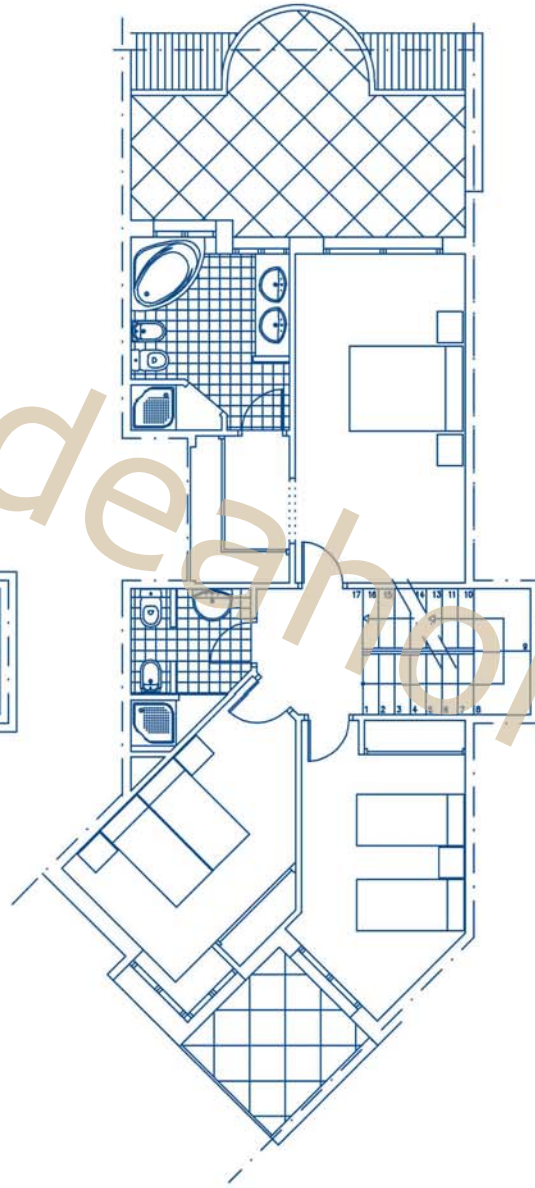

Escala 1/100

PLANTA GARAJE

URCOSA S.L.

Partida de la Olla de Altea,  
Ctra. Nacional 332, Km. 160,5.  
03590 Altea (Alicante)  
Tel.: 902 100 209

BLOQUE TIPO

#### Superficies Construidas Aprox.

Vivienda	191,31 m <sup>2</sup>
Terraza Cubierta	26,03 m <sup>2</sup>
Total Vivienda	217,34 m <sup>2</sup>
Terraza Descubierta	40,66 m <sup>2</sup>
Superficie Útil Aprox. Incluida Terraza Cubierta	186,64 m <sup>2</sup>
Superficie Constr. Garaje	71,12 m <sup>2</sup>

BLOQUE TIPO  
ADOSADO B2  
Garaje

PLANTA BAJA

PLANTA ALTA

PLANTA BUHARDILLA