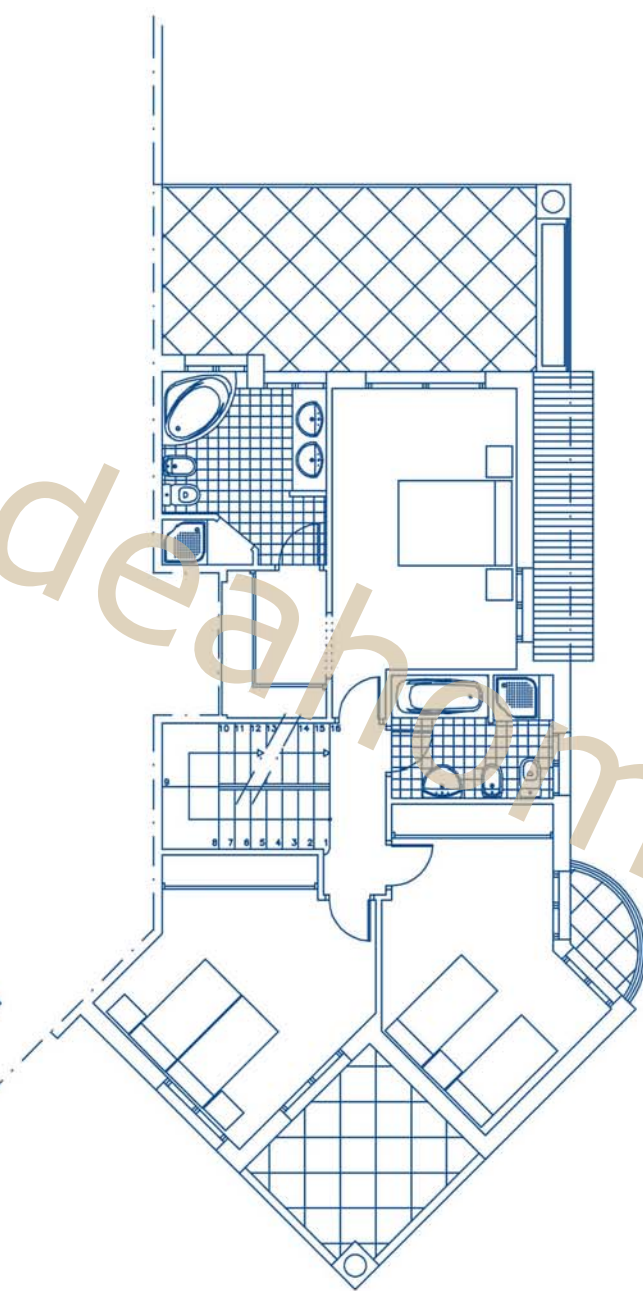

### Superficies Construidas Aprox.

Vivienda	211,61 m <sup>2</sup>
Terraza Cubierta	34,61 m <sup>2</sup>
Total Vivienda	246,22 m <sup>2</sup>
Terraza Descubierta	43,28 m <sup>2</sup>
Superficie Útil Aprox. Incluida Terraza Cubierta	212,88 m <sup>2</sup>
Superficie Aprox. Pérgola	40,00 m <sup>2</sup>

BLOQUE TIPO  
ADOSADO A1  
Pérgola

PLANTA BAJA

PLANTA ALTA

PLANTA BUHARDILLA