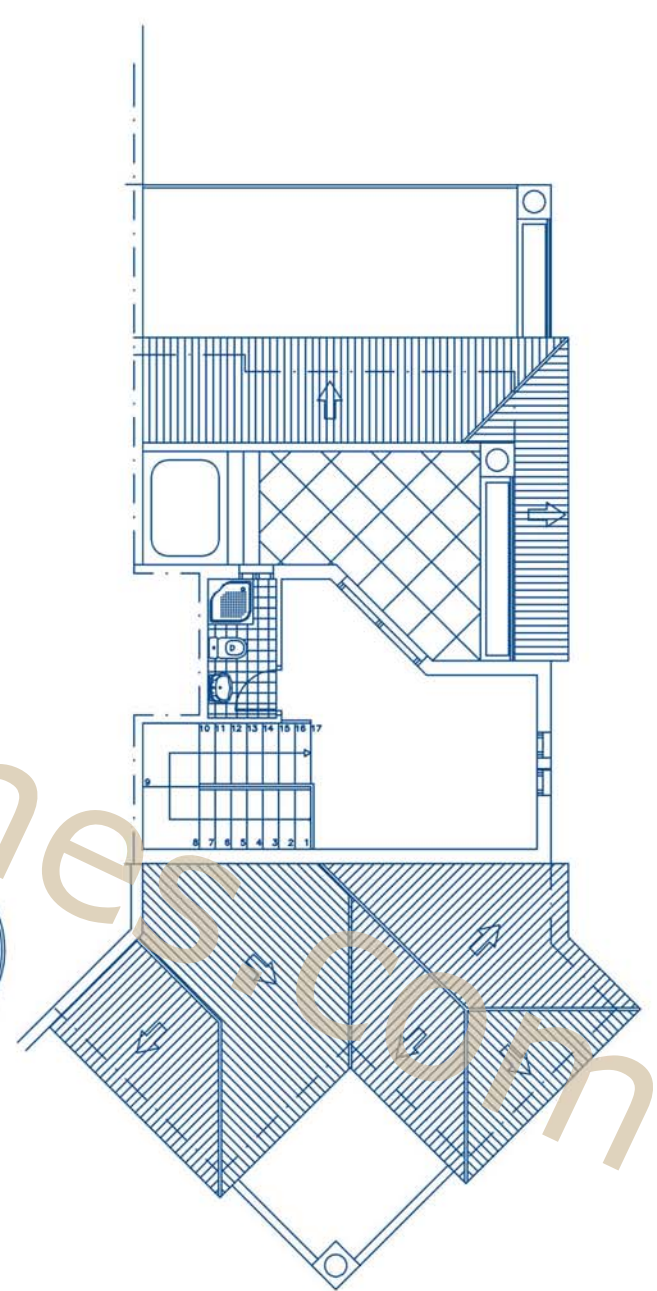

### Superficies Construidas Aprox.

Vivienda	211,61 m <sup>2</sup>
Terraza Cubierta	34,61 m <sup>2</sup>
Total Vivienda	246,22 m <sup>2</sup>
Terraza Descubierta	43,28 m <sup>2</sup>
Superficie Útil Aprox. Incluida Terraza Cubierta	212,88 m <sup>2</sup>
Superficie Aprox. Pérgola	40,00 m <sup>2</sup>

BLOQUE TIPO  
ADOSADO A1  
Pérgola

PLANTA BAJA

PLANTA ALTA

PLANTA BUHARDILLA