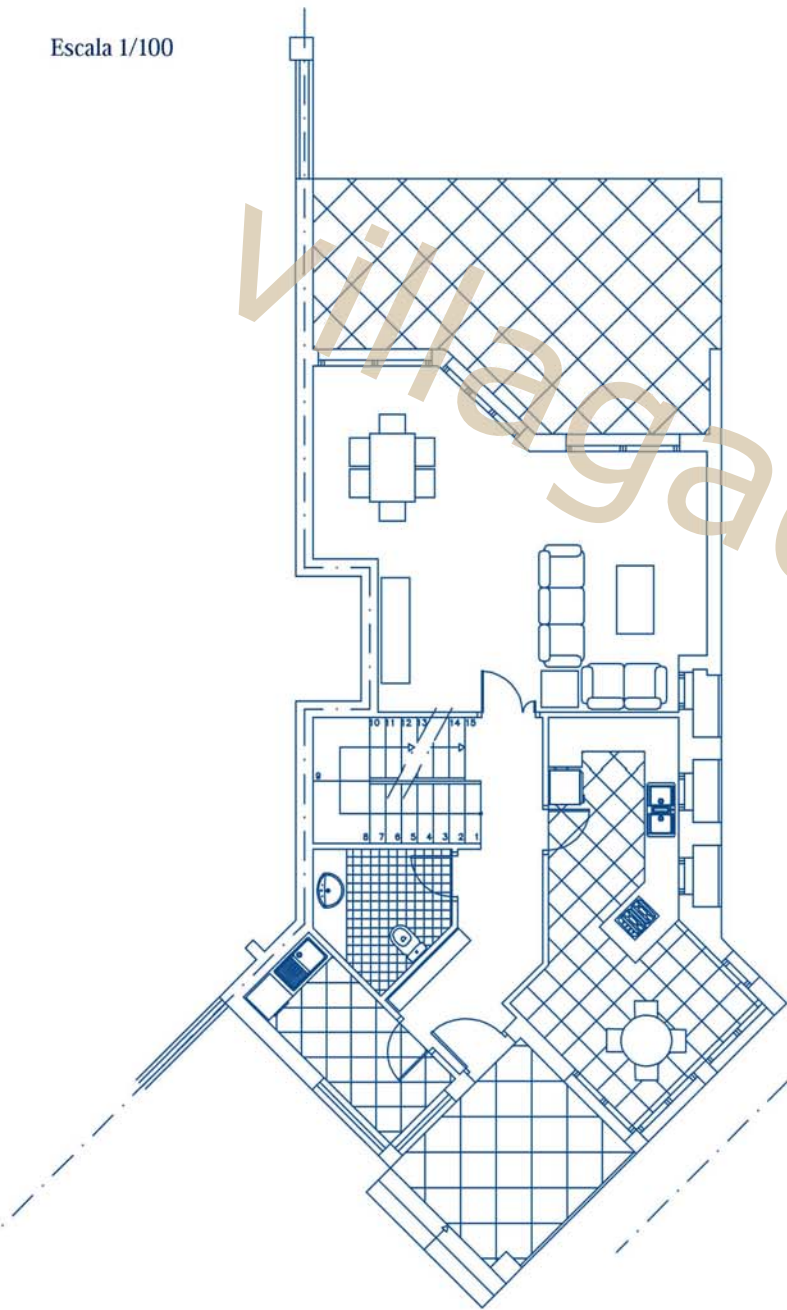

URCOSA S.L.

Partida de la Olla de Altea,  
Ctra. Nacional 332, Km. 160,5.  
03590 Altea (Alicante)  
Tel.: 902 100 209

BLOQUE TIPO

## Adosado A1

### Superficies Construidas Aprox.

Vivienda	211,61 m <sup>2</sup>
Terraza Cubierta	34,61 m <sup>2</sup>
Total Vivienda	246,22 m <sup>2</sup>
Terraza Descubierta	43,28 m <sup>2</sup>
Superficie Útil Aprox. Incluida Terraza Cubierta	212,88 m <sup>2</sup>
Superficie Aprox. Pérgola	40,00 m <sup>2</sup>

BLOQUE TIPO  
ADOSADO A1  
Pérgola

PLANTA BAJA

PLANTA ALTA

PLANTA BUHARDILLA